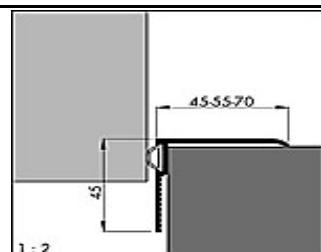

Profilbreite
ARP 45	45 mm
ARP 55	55 mm
ARP 70	70 mm