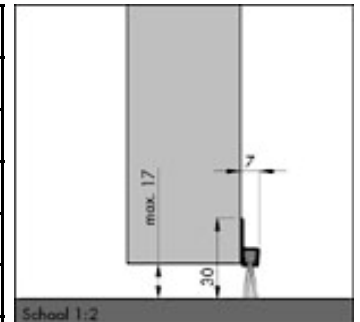

Türbodendichtung

Türbodendichtungen aus Alu mit strapazierfähiger Bürste aus Hartpolypropylen (HP) / Roßhaar (RH).
Zum zug- und staubfreien Abdichten von Türen und Toren aller Art. Die Schienen sind für Befestigungsschrauben vorgebohrt.

Artikel	Länge
IBS 31 HP	1,00 m
	2,50 m
IBS 50 HP	1,00 m
	2,50 m
	3,00 m
IBS 80 HP	1,00 m
	2,50 m
IBS 40 RH	1,00 m
	2,50 m
IBS 50 RH	1,00 m
	2,50 m