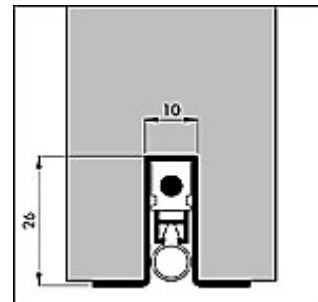

Abdichtungselement: Silikon-Hohlprofil

Gehäuse: Alu-werkblank

Nut: 11 x 25 mm

max.kürzbar: 10 cm

kürzeste Länge: 30 cm

max Spalt: 10 mm

Bestellmaß: Holzmaß

Maße
63 cm
73 cm
83 cm
93 cm
103 cm
113 cm
123 cm