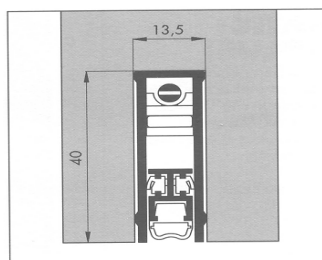

Abdichtungselement: feuerhemmendes Gummi

Gehäuse: Alu-werkblank

Nut: 14 x 40cm

max. kürzbar: 10 cm

kürzeste Länge: 32 cm

max. Spalt: 10 mm

Maße
83 cm
93 cm
103 cm
113 cm