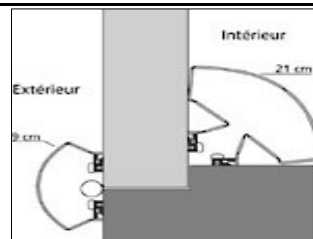

Fingerschutzprofil Finprotect ND

Kunststoffprofil zur Vermeidung von Fingerquetschungen an der Bandseite der Tür. Ein Set besteht aus 2 feuerbeständigen Kunststoffprofilen incl. Schrauben und Montageanleitung. Nur im Innenbereich zu verwenden.
1 x schmal und 1 x breit Profil
Die Tür ist max. 180° zu öffnen.

Farbe	Länge
Weiß	2,15 m

Andere Farben auf Bestellung.

Dichtungen an Zargen und Bodenschwellen

Renovierungsschiene (Alu) für Haustüren,
Wohnungstüren und Innentüren

Länge: 1,80 m

Farbe: Silber