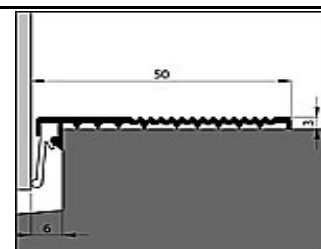

Bodenschwellendichtung Alu-werkblank Mit Weich-PVC Lippe.

Länge: 2,50 m

Farbe: Silber

	Profilbreite
ANB A514	50 mm