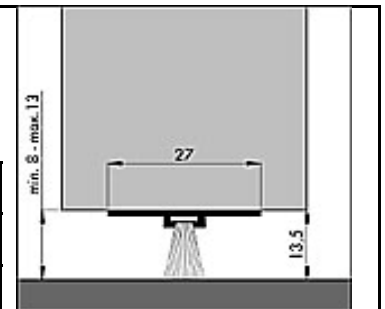

Artikel	Länge
<b>IBS 31 HP</b>	1,00 m
	2,50 m
<b>IBS 50 HP</b>	1,00 m
	2,50 m
	3,00 m
<b>IBS 80 HP</b>	1,00 m
	2,50 m
<b>IBS 40 RH</b>	1,00 m
	2,50 m
<b>IBS 50 RH</b>	1,00 m
	2,50 m

### Zur Montage unter die Tür.

Mit weicher Bürste und Bohrung für Schrauben.

Artikel	Länge
<b>DBS</b>	1,00 m
	2,50 m