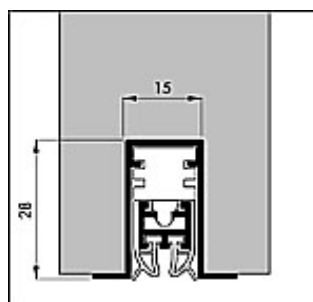

Feuerwiderstand von 30 min., Schalldicht bis 48 dB

Abdichtungselement: feuerhemmendes Gummi

Gehäuse: Alu-werkblank

Nut: 16 x 27mm

max.kürzbar: 12,5 cm

kürzeste Länge: 59 cm

max Spalt: 10 mm

Maße
83,5 cm
96,0 cm
108,5 cm
121,0 cm

Abdichtungselement: Silikon-Hohlprofil

Gehäuse: Alu-werkblank

Nut: 11 x 25 mm

max.kürzbar: 10 cm

kürzeste Länge: 30 cm

max Spalt: 10 mm

Bestellmaß: Holzmaß

Maße
63 cm
73 cm
83 cm
93 cm
103 cm
113 cm
123 cm